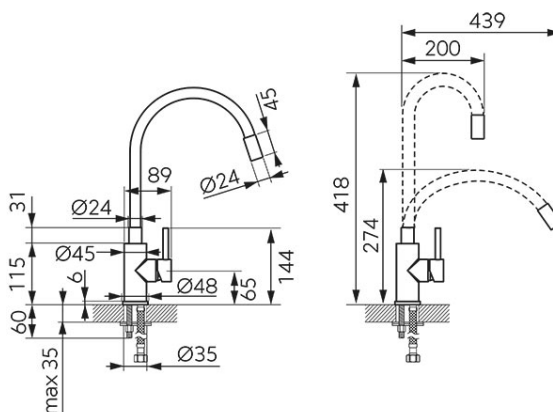

Cod: BZA4BLB

Zumba Nero - baterie stativă bucatărie cu pipă flexibilă

Ambalare cutie: **1, produs cu cod de bare**

- cartuş ceramic
- montare cu un singur orificiu
- posibilitate de a modela forma pipei
- posibilitate de a înlocui pipa cu una de o altă culoare
- distanță reglabilă a pipei: 13 cm - 39 cm
- înălțime reglabilă a pipei: 23 cm - 45 cm
- aerator M22x1
- conectare D3/8" - M10x1
- negru