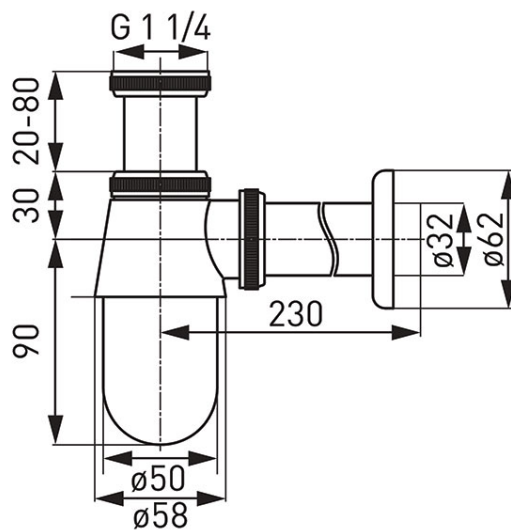

Cod: **S30-BL**

Sifon din alamă

Ambalare cutie: **1, produs cu cod de bare**

- negru