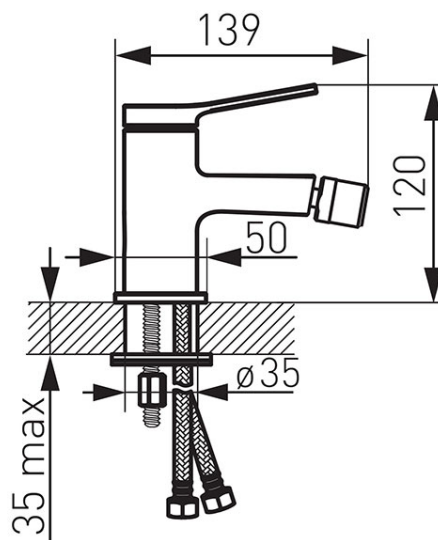

Cod: **BSC6**

Stratos - baterie stativă bideu

Ambalare cutie: **1, produs cu cod de bare**

- cartuș ceramic
- montare cu un singur orificiu
- ventil de scurgere automat D1 1/4"
- regulator debit M24x1 cu articulație sferică
- racorduri flexibile de conectare D3/8" - M10x1
- crom