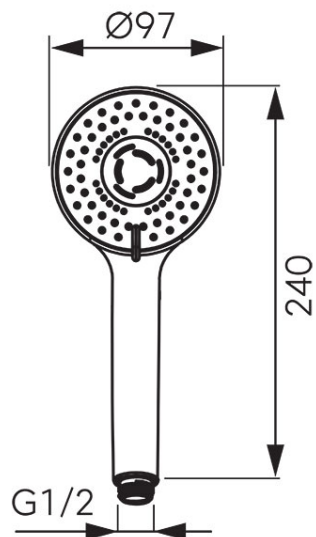

**Cod: S340BL-B**

Cortina Black - pară duș

Ambalare cutie: **1, produs cu cod de bare**

- 3 funcții: ploaie, masaj, mix
- diametru pară duș 97 mm
- FerroEasyClean - sistem de îndepărtare ușoară a depunerilor de calcar
- negru mat