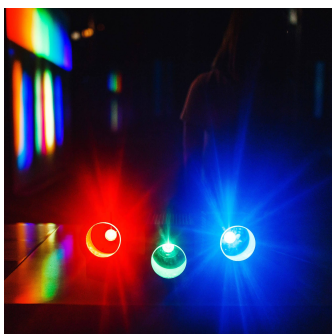

Bec LED HEPOL RGB&More, forma sferic, E27, 3W, 20000 ore, telecomanda / SKU: 5948668030319.

Putere (W)	3W
Tip bec	LED
Formă	Sferic
Tensiune alimentare	220V ÷ 240V
Frecvență (Hz)	50
Curent	35 mA
Dulie	E27
Lumină	RGB
Temperatură de lucru	0 °C ÷ +40 °C
Clasa eficienței energetice	A++
Durata medie de viață (ore)	20000
Ra	>80
Compatibil cu variator	NU
Unghi dispersie	170°
înălțime (mm)	80
Diametru (mm)	45
Greutate (g)	38
Material dulie	Metal
Material bază	Aluminiu
Material optică	Plastic
Tip ambalare	Bucata
Telecomanda	DA