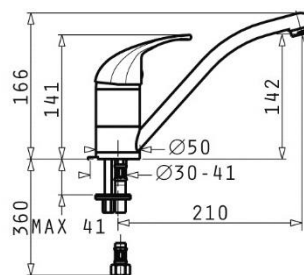

### BATERIE BUCĂTĂRIE MODO GRAPHITE

**Finisaj exterior**

**Material corp**

**Diametru corp (mm)**

**Grad rotație pipă (°)**

**Diametru cartuș**

**Lungime racorduri flexibile (cm)**

**Dimensiune racorduri flexibile (țoli)**

**Alamă**

**50**

**360**

**40**

**50**

**1/2"**

**Cu limitator de debit**

**1 – 5bar**