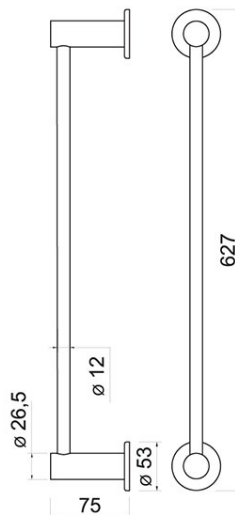

**Cod: ASM09**

SMILE - Portprosop simplu - 600 mm

Ambalare cutie: **1, produs cu cod de bare**

- 600 mm
- otel inox

\* Preturile de pe site reprezinta valori recomandate de referinta ale produselor. Aceste preturi nu aduc atingere in niciun fel libertatii comerciantilor de a-si stabili propria politica de preturi.