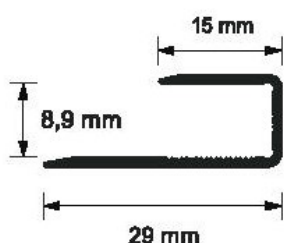

AL

S63

PROFIL DE TERMINAȚIE

PENTRU PARCHET LAMINAT

CLOSING PROFILE

FOR LAMINATED FLOORINGS

ABSCHLUSSPROFIL

FÜR LAMINATBÖDEN

0,9 m, 2,7 m

 20 buc/pcs/stück

RO Terminație de parchet, se utilizează în locuri unde nu se poate monta plintă pentru parchet (prag, ușă de balcon). Asigura un finisaj estetic pentru muchiile de parchet tăiate.