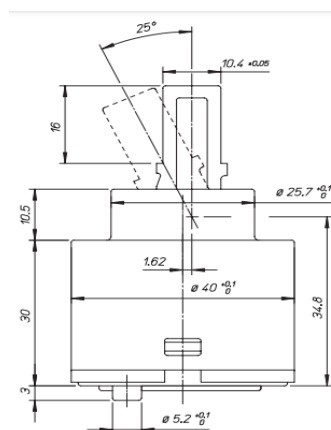

CARTUS CERAMIC ITALIA 40 mm S52

Denumire	CARTUS CERAMIC ITALIA 40 mm
Tip produs	piesa de schimb baterie monocomanda
Temperatura de lucru	5°C - 90° C
Dimensiuni produs (lungime, lățime, înălțime) mm	65 mm x 45 mm
Număr piese	1 buc.
Material	ABS / Ceramica
Greutate	76 g
Culoare	Verde
Domeniu de utilizare	Instalatie sanitara
Locație de utilizare	Instalatie sanitara
Garanție	12 luni

Dimensiune	Cod articol
CARTUS CERAMIC ITALIA 40 mm S52	11115484

*Imaginea produsului si caracteristicile tehnice pot diferi