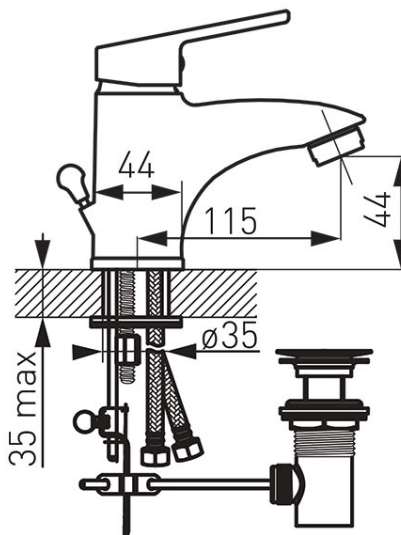

Kod: BSM2

Smile - baterie stativă lavoar

<https://www.ferro.ro/produs-85-BSM2.html>Cena brutto: **92,99zł**Opakowanie jednostkowe: **1, z kodem kreskowym umożliwiające sprzedaż detaliczną**

- cartuș ceramic
- montare cu un singur orificiu
- ventil automat cu tijă D1 1/4"
- aerator M24x1
- racorduri flexibile de conectare D3/8 - M10x1
- crom