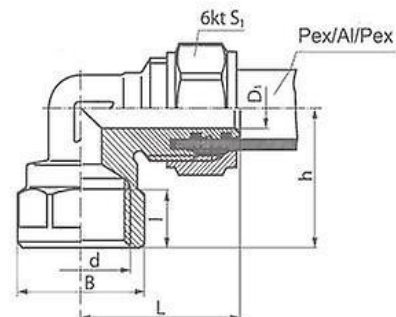

COT PEXAL FI 16X 1/2*

SIZE	d"	L	h	l	D ₁	B	S ₁	S ₂	weight
16 x 1/2"	G1/2	33,5	28	14	8,0	27	24	14	0,09
20 x 1/2"	G1/2	37	29	12	11,5	27	30	20	0,14
20 x 3/4"	G3/4	37	34	14	11,5	34	30	20	0,15
25 x 1"	G1	48	40	16	14,5	41	36	23	0,30

Dimensiune	Lungime mm	Inaltime mm	Greutate g
Cot pexal 16X 1/2* FI	33.5	28	90

Denumire	Cot pexal 16X 1/2* FI
Temperatura de lucru	-10°C ≤ t ≤ 100°C
Presiune de lucru	6 BAR
Material	Alama CW617N
Culoare	Nichel
Domeniu de utilizare	Instalatie sanitara
Locație de utilizare	Instalatie sanitara
Garanție	12 luni

Dimensiune	Cod articol
Cot pexal 16X 1/2* FI	11120396

*Imaginea produsului si caracteristicile tehnice pot diferi