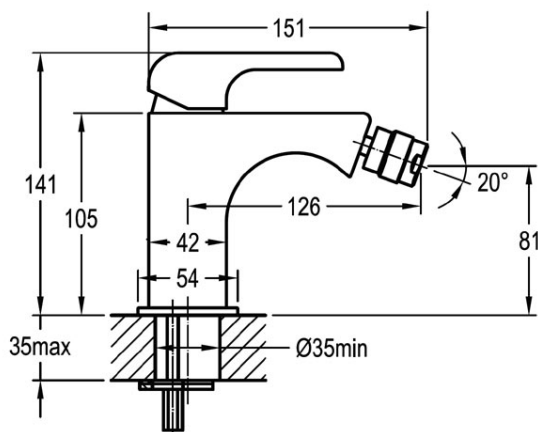

Kod: 36011.0

Edge - baterie stativă bideu

<https://www.ferro.ro/produs-4670-360110.html>Cena brutto: **386,15zł**Opakowanie jednostkowe: **1, z kodem kreskowym umożliwiające sprzedaż detaliczną**

- cartuş ceramic
- montare cu un singur orificiu
- ventil de scurgere automat D1 1/4"
- regulator debit M24x1 cu articulație sferică
- racorduri flexibile de conectare D3/8" - M10x1