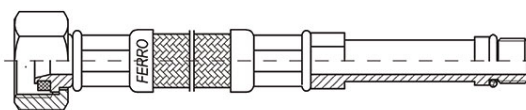

Kod: **WBS**

Racord flexibil 3/8"xM10x1 cu capăt lung

| Cod | D1 cal | D2 mm | L-cm | Ambalare individual |
|-------|--------|---------|------|---------------------|
| WBS13 | G3/8 | M10 x 1 | 35 | - |
| WBS14 | G3/8 | M10 x 1 | 50 | - |
| WBS91 | G3/8 | M10 x 1 | 30 | - |
| WBS92 | G3/8 | M10 x 1 | 40 | - |
| WBS93 | G3/8 | M10 x 1 | 60 | - |