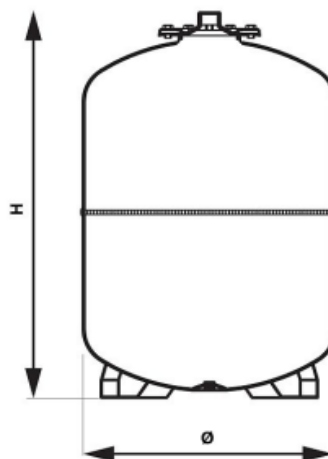

Kod: CO

Vase de expansiune centrală

<https://www.ferro.ro/produs-5457-CO.html>Opakowanie jednostkowe: **1, z kodem kreskowym** umożliwiające sprzedaż detaliczną

- Garanție 2 ani
- presiune maximă de lucru: 8 bar
- pre-presiune: 1,5 bar
- temperatură de lucru: de la -10 ° C la + 100 ° C
- tip de membrană EPDM (înlocuibilă)
- culoare: RAL 3000

Cod	Model	H [mm]	Ø [mm]	Racord	Capacitate [l]	Ambalare cutie	Ambalare bax
CO35S	RV35	450	365	3/4"	35	1	-
CO50S	RV50	582	365	3/4"	50	1	-
CO60S	RV60	668	365	3/4"	60	1	-
CO80S	RV80	717	415	1"	80	1	-
CO100S	RV100	663	495	1"	100	1	-
CO150S	RV150	795	550	1"	150	1	-