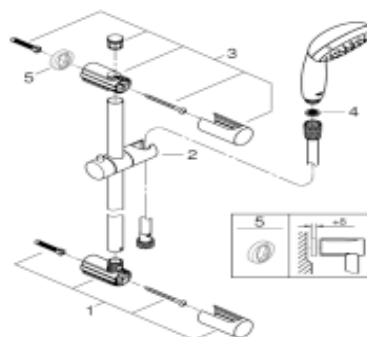

Descrierea produsului:

SET DE DUȘ CU 1 PULVERIZARE, CU BARĂ

**VITALIO START 100**

Cod produs: 27942000

EAN: 4005176929106

Culoare: Cromat

Specificatii standard:

compus din:

hand shower Vitalio Start 100 1 spray (27 940)

GROHE EcoJoy limitator de debit 5,7 l/min.

bară de duș Vitalio Universal 600 mm (27 724)

furtun de duș VitalioFlex Trend 1750 mm 1/2" x 1/2" (28 742)

GROHE EcoJoy tehnologie pentru reducerea consumului de apă pulverizare perfectă cu tehnologia GROHE DreamSpray

suprafață cromată GROHE StarLight GROHE QuickFix (element de prindere superior

pentru adaptare la găurile existente)

sistem anti-calcar SpeedClean

Inner WaterGuide pentru o durabilitate crescută în utilizare

protecție de silicon Shockproof ce previne

deteriorarea cauzată de căderea dușului

compatibil cu boilere  
presiunea minimă recomandată 1.0 bar  
ambalaj în 5 culori