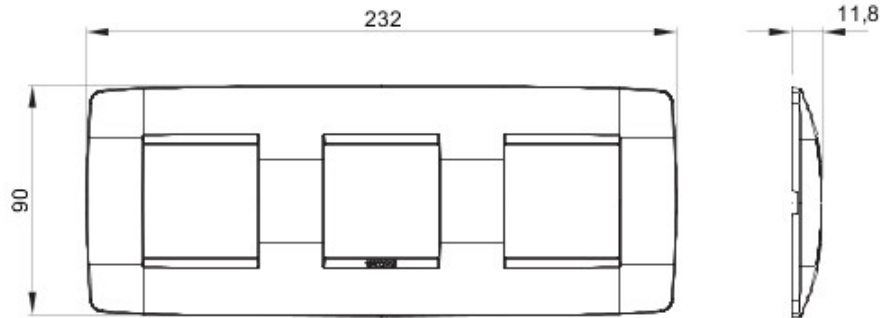

DIMENSIONAL

TECHNICAL SYMBOLOGY

STANDARDS/APPROVALS