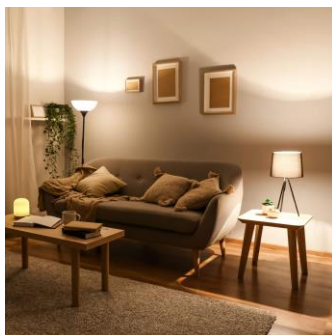

Bec LED HEPOL DIMABIL, forma sferic, E14, 6W, 25000 ore, lumina calda / SKU: 5948668028781.

Putere (W)	6W
Putere echivalenta (W)	48
Tip bec	LED
Formă	Sferic
Tensiune alimentare	220V ÷ 240V
Frecvență (Hz)	50
Curent	31 mA
Dulie	E14
Flux luminos (Lm)	550
Lumină	Calda
Temperatură de culoare (K)	3000
Temperatură de lucru	0 °C ÷ +40 °C
Clasa eficienței energetice	F
Durata medie de viață (ore)	25000
Ra	>80
Compatibil cu variator	DA
Unghi dispersie	180°
Factor de putere	>0.88
Lungime (mm)	82
Diametru (mm)	45
Greutate (g)	34
Material dulie	Metal
Material bază	Aluminiu + Plastic
Material optică	Plastic
Tip ambalare	Bucata