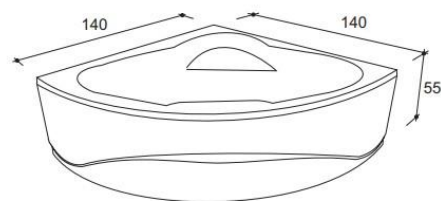

CADA SOLEO

Cadă de baie rectangulară, din acril sanitar antibacterian.

Dimensiune: 140x140x42 cm

Greutate suportata – 300 kg

Garantie – 5 ani

Diametru scurgere: 50 mm

Accesorii opționale:

- mască frontală
- sistem de hidromasaj
- suport metalic reglabil
- sifon automat Viega

*înălțimea din schiță este cea standard cu suportul montat

Cuva confecționată prin termoformarea în vacuum a plăcilor acrilice antibacteriene este ranforsată cu fibră de sticlă.

Suportul metalic reglabil conferă căzilor Fibrex un grad maxim de stabilitate și siguranță. Compatibilități:

The shell, made by thermoforming antibacterial acrylic plates in vacuum, is reinforced with fiberglass.

Fibrex bathtubs metallic legs provides maximum stability and safety. Compatibilitys:

Size details Detalii dimensiuni			Compatible hydromassage systems Sisteme de hidro si aeromasaj compatibile									Deck mounted faucet Baterie cadă compatibilă			
Capacity (L) Capacitate (L)	Depth (cm) Adâncime (cm)	Height (cm) Înălțime (cm)	H1	H2	H3	H4	H5	H6	H7	H8	H9	5 pcs. Onda 5 piese	Sl. Onda monocomandă	Vella 5 piese	Vella monocomandă
190	42	55	●	●	●	●	●	●	●	●	●	●	●	●	●