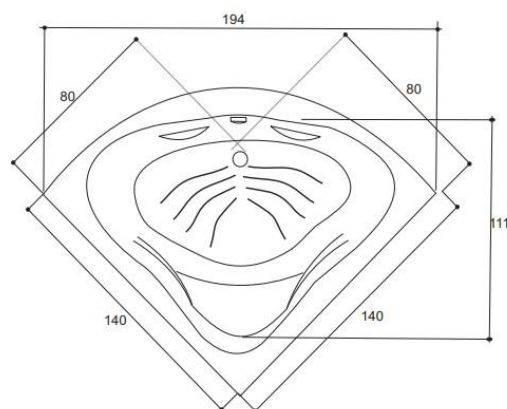

CADA SOLEO

Cadă de baie rectangulară, din acril sanitar antibacterian.

Dimensiune: 140x140x42 cm

Greutate suportata – 300 kg

Garantie – 5 ani

Diametru scurgere: 50 mm

Accesorii opționale:

- mască frontală
- sistem de hidromasaj
- suport metalic reglabil
- sifon automat Viega

*înălțimea din schiță este cea standard cu suportul montat

Cuva confecționată prin termoformarea în vacuum a plăcilor acrilice antibacteriene este ranforsată cu fibră de sticlă.

Suportul metalic reglabil conferă căzilor Fibrex un grad maxim de stabilitate și siguranță. Compatibilități:

The shell, made by thermoforming antibacterial acrylic plates in vacuum, is reinforced with fiberglass.

Fibrex bathtubs metallic legs provides maximum stability and safety. Compatibilitys:

Size details Detalii dimensiuni			Compatible hydromassage systems Sisteme de hidro si aeromasaj compatibile									Deck mounted faucet Baterie cadă compatibilă			
Capacity (L) Capacitate (L)	Depth (cm) Adâncime (cm)	Height (cm) Înălțime (cm)	H1	H2	H3	H4	H5	H6	H7	H8	H9	5 pcs. Onda 5 piese	Sl. Onda monocomandă	Vella 5 piese	Vella monocomandă
190	42	55	●	●	●	●	●	●	●	●	●	●	●	●	●