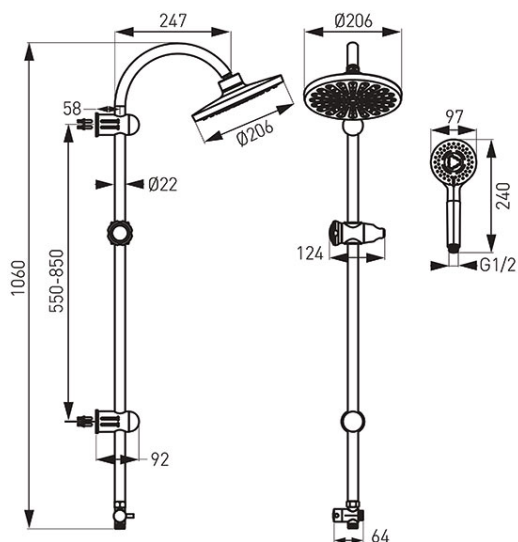

Cod: NP21-BL

Rondo Black - set de duș dual

Ambalare cutie: **1, produs cu cod de bare**

- cap de duș cu diametrul 200 mm
- bară metalică de duș fixă 1060 mm cu distanță reglabilă între suporturi - poate fi instalat în găuri deja existente în perete
- pară de duș cu diametrul 100 mm
- pară de duș cu 3 funcții: ploaie, masaj și mixt
- FerroEasyClean - sistem de îndepărtare ușoară a depunerilor de calcar
- furtun de duș din PVC de 150 cm
- furtun de conectare din PVC de 50 cm cu piuliță de 1/2" - conexiune universală la orice baterie de cadă sau duș
- comutator de duș metalic cu inserție ceramică
- negru