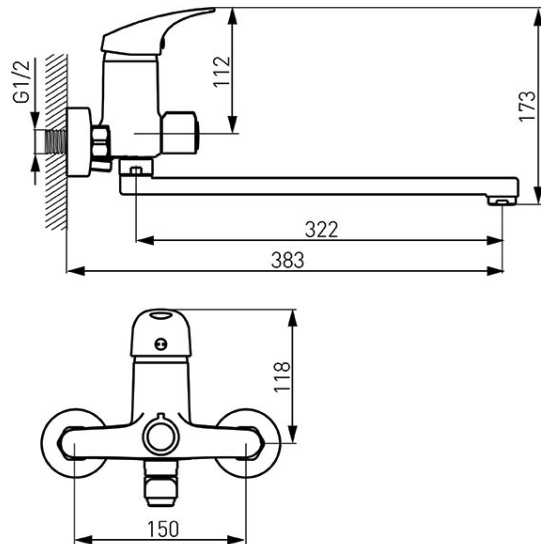

**Cod: BCM5A**

Combo - baterie perete cadă-duș cu pipă mobilă

Ambalare cutie: **1, produs cu cod de bare**

- cartuș ceramic
- comutator automat cadă-duș
- montare pe perete
- aerator M24x1
- pipă mobilă 322 mm
- racorduri excentrice D1/2" distanță 150 ± 20 mm
- racord ieșire duș D1/2"
- nu include set de duș
- crom