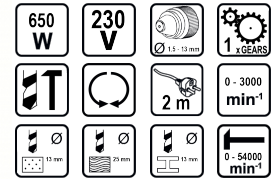

Bormasina cu percutie 650W 13mm RD-ID40

Numar articol: **010140**

Cod de bare: **3800972005471**

- ✓ Mandrina automata
- ✓ Maner suplimentar
- ✓ Posibilitate blocare buton pornire
- ✓ Schimbator de sens
- ✓ Gaurire cu percutie
- ✓ Turatie reglabila

TECHNICAL FEATURES

Parameter	Measure Unit	Value
Lungime cablu	m	2
Turatie maxima in gol	min-1	0 - 3000
Gaurire maxima Ø in beton	mm	13
Gaurire maxima Ø in lemn	mm	25
Gaurire maxima Ø in otel	mm	13
Putere nominala de intrare	W	650
Tensiune nominala	V	230
Capacitatea mandrinei	mm	1.5 - 13
Filet ax		1/2 " - 20 UNF
Viteze		1
Tensiune nominala		Cu fir - retea electrica
Tip mandrina		Fara cheie
Functie de impact		DA
Inapoi		DA
Tip motor electric		Pentru cutii de viteze
Frecveta maxima de impact	min-1	0 - 54000

ECHIPAMENTE

Maner suplimentar	1 buc.
Limitator de adancime	1 buc.

LOGISTICS INFORMATION

Tipul ambalajului	Cantitate	Inaltime Lungime Inaltime	Volum	Net Brut Tara	Cod de bare
buc	1 buc	30 x 8 x 22 cm	0.00528 m3	1.7000 - 1.9000 - 0.2000 kg	3800972005471