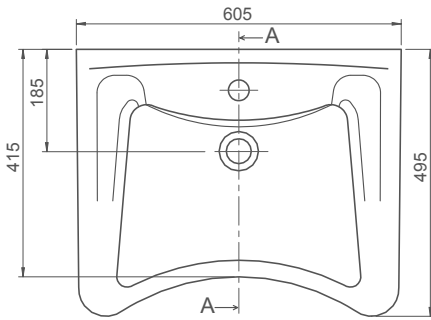

60x50 cm

Bedensel Engelli Lavabo

Basin, Disabled

017100-u

Turkuaz Seramik haber vermeksizin, ürünler ve teknik detaylarında değişiklik yapma hakkını saklı tutar. Tüm çizimler standart toleranslar dahilindedir. Montaj uygulamalarında kesin ölçü ihtiyacı olursa ürün üzerinden alınan birebir ölçüler kullanılmalıdır.

Turkuaz Seramik reserves the right to make changes in products and technical details without prior notice. All drawings contain the necessary measurements which are subject to standard tolerances. For exact measurements, in particular for customized installation scenarios, it can only be taken from the finished ceramic product.