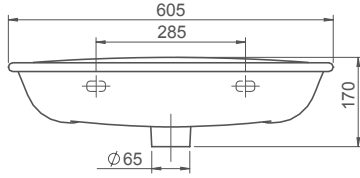

60x50 cm

Bedensel Engelli Lavabo

Basin, Disabled

017100-u

Turkuaz Seramik haber vermeksizin, ürünler ve teknik detaylarında değişiklik yapma hakkını saklı tutar. Tüm çizimler standart toleranslar dahilindedir. Montaj uygulamalarında kesin ölçü ihtiyacı olursa ürün üzerinden alınan birebir ölçüler kullanılmalıdır.