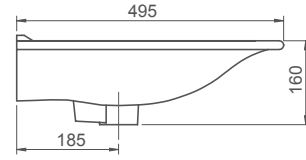

60x50 cm

Bedensel Engelli Lavabo

Basin, Disabled

017100-u

Turkuaz Seramik haber vermeksizin, ürünler ve teknik detaylarında değişiklik yapma hakkını saklı tutar. Tüm çizimler standart toleranslar dahilindedir. Montaj uygulamalarında kesin ölçü ihtiyacı olursa ürün üzerinden alınan birebir ölçüler kullanılmalıdır.