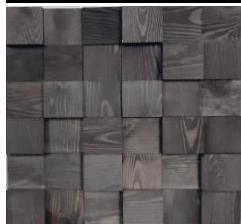

Data proiectului:	2021	
Data fabricatiei:	08-06-21	
Marca:	stegu [®]	
Colectie:	Wood Collection	
Nume:	PINO CARBON	
MATERIAL / STANDARD:	lemn	EN 14915:2013+A2:2020
Declaratie de conformitate nr.	8/WC/STEGU/2021	
Certificat FSC	FSC-C 114919	
	PINO CARBON	
	panou decorativ	
culoare	monocromatic	
simbol	ST-WC-PIN-CA-1	
EAN	5907762312479	

	PINO CARBON OMBRE	
	panou decorativ	
culoare	shadow	
simbol	ST-WC-PIN-CAO-1	
EAN	5907762312486	

DATE:		lungime	latime	grosime
Dimensiuni panou:	(mm)	380	380	12 - 20
Zona panoului:	(m ²)			0.15
		lungime	latime	grosime
Greutatea panoului:	(kg)			0.98
Numarul de modele de panouri	(buc)			nelimitat
Numarul de panouri din pachet	(buc)			4
Numar de panouri pe m2:	(buc)			6.67
Greutatea panoului in pachet /net/:	(kg)			3.95
Greutatea panourilor de 1 m2:	(kg)			6.540