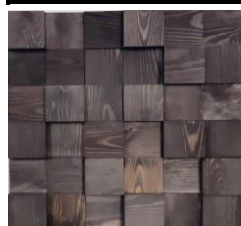

Data proiectului:	2021	
Data fabricatiei:	08-06-21	
Marca:	stegu [®]	
Colectie:	Wood Collection	
Nume:	PINO CARBON	
MATERIAL / STANDARD:	lemn	EN 14915:2013+A2:2020
Declaratie de conformitate nr.	8/WC/STEGU/2021	
Certificat FSC	FSC-C 114919	
	PINO CARBON	
	panou decorativ	
culoare	monocromatic	
simbol	ST-WC-PIN-CA-1	
EAN	5907762312479	

	PINO CARBON OMBRE	
	panou decorativ	
culoare	shadow	
simbol	ST-WC-PIN-CAO-1	
EAN	5907762312486	

DATE:		lungime	latime	grosime
Dimensiuni panou:	(mm)	380	380	12 - 20
Zona panoului:	(m ²)			0.15
		lungime	latime	grosime
Greutatea panoului:	(kg)			0.98
Numarul de modele de panouri	(buc)			nelimitat
Numarul de panouri din pachet	(buc)			4
Numar de panouri pe m2:	(buc)			6.67
Greutatea panoului in pachet /net/:	(kg)			3.95
Greutatea panourilor de 1 m2:	(kg)			6.540