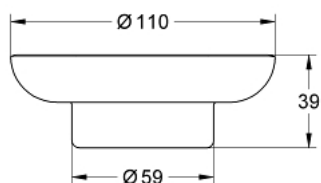

40 368 001 **ESSENTIALS SAVONIERĂ**

DESCRIEREA PRODUSULUI

- Colour: glass clear
- material: sticlă
- compatibil cu următoarele suporturi:
- Essentials (40 369 xx1)
- Essentials Cube (40 508)
- Bau Cosmopolitan (40 585)
- Essentials Authentic (40 652)