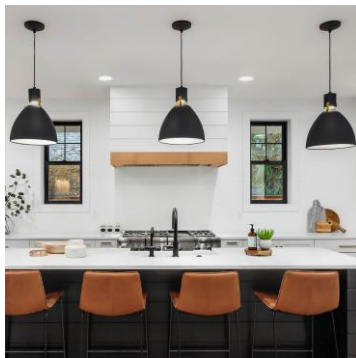

Bec LED LOHUIS, forma A60, transparent, E27, 7W, 30000 ore, lumina rece / SKU: 5948668027081.

Putere (W)	7W
Putere echivalenta (W)	56
Tip bec	LED
Formă	Normal A60
Tensiune alimentare	220V / 240V
Frecvență (Hz)	50
Curent	59 mA
Dulie	E27
Flux luminos (Lm)	650
Lumină	Rece
Temperatură de culoare (K)	6500
Temperatură de lucru	0 °C ÷ +40 °C
Clasa eficienței energetice	A++
Durata medie de viață (ore)	30000
Ra	>80
Compatibil cu variator	NU
Unghi dispersie	280°
Factor de putere	>0.53
Lungime (mm)	120
Diametru (mm)	60
Greutate (g)	88
Material dulie	Metal
Material bază	Ceramică
Material optică	Plastic
Tip ambalare	Bucata