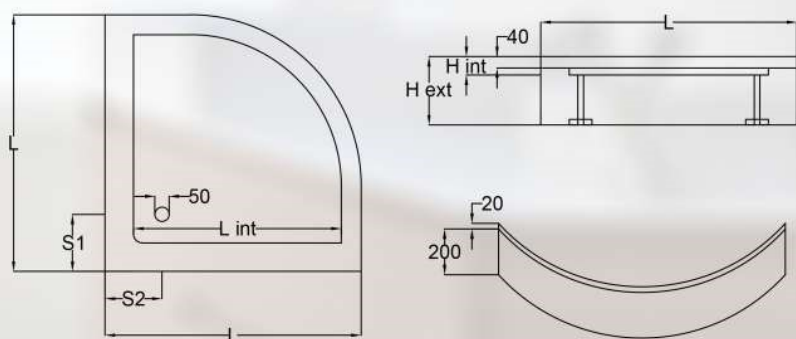

CĂDIȚĂ DUȘ MARTE

MASCĂ DETAȘABILĂ

Dimensiuni disponibile:

L	H ext.	H int.	S 1
800	240	80	180
900	240	80	170

L	Lungime
l	Latime
H ext.	Inaltime exterior
H int.	Adancime
S, S1, S2	Pozitionare sifon
L int.	Lungime interior
l int.	Latime interior

Marte (cu mască detașabilă)
Forma semirotundă

-Produs fabricat din acril sanitar

-Culoare: Alb

-Dotate cu piciorușe reglabile sau suport metalic zincat

-Opțional sifon cădiță duș