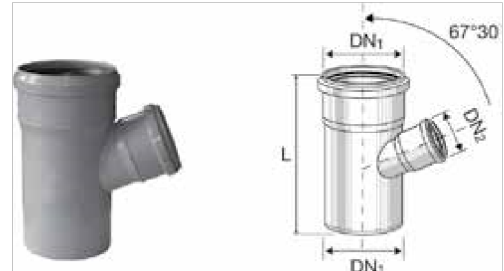

Ramificație redusă PP 67°30'

67°30' PP reduced branch

Тройник редуционный ПП 67°30'

DN ₁	DN ₂	L			HxLxI palet	Cod
[mm]	[mm]	[mm]			[mm]	code/код
40	32	140	40	1280	1010x1200x800	15100304067
50	40	151	25	800	1010x1200x800	15100905067
75	40	155	25	300	843x1200x800	15101507567*
	50	172	25	300	970x1200x800	15102107567
110	40	195	20	160	940x1200x800	15102711067
	50	174	40	480	2050x1200x800	15103411067
125	75	223	15	120	940x1200x800	15103911067
	50	225	10	120	1039x1200x800	15104512567*
160	110	280	8	64	940x1200x800	15105112567*
160	110	313	5	40	940x1200x800	15106316067*

Ramificație redusă PP 87°30'

87°30' PP reduced branch

Тройник редуционный ПП 87°30'

DN ₁	DN ₂	L			HxLxI palet	Cod
[mm]	[mm]	[mm]			[mm]	code/код
40	32	132	40	1280	1010x1200x800	15100504087
50	40	152	25	800	1010x1200x800	15101105087
75	40	154	25	300	853x1200x800	15101707587
	50	170	25	300	853x1200x800	15102307587
110	40	175	20	240	1039x1200x800	15102911087
	50	184	34	540	2050x1200x800	15103611087
125	75	205	35	420	940x1200x800	15104211087
	50	223	10	120	1039x1200x800	15104712587*
160	110	272	8	96	1039x1200x800	15105312587
160	110	305	10	60	940x1200x800	15106516087