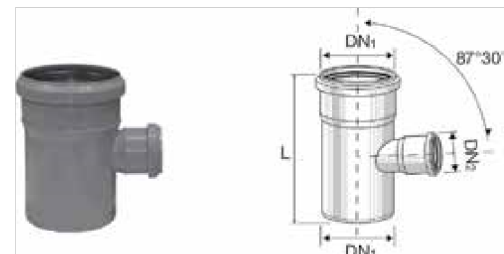

Ramificație redusă PP 67°30'

67°30' PP reduced branch

Тройник редуционный ПП 67°30'

DN ₁	DN ₂	L			HxLxI palet	Cod
[mm]	[mm]	[mm]			[mm]	code/код
40	32	140	40	1280	1010x1200x800	15100304067
50	40	151	25	800	1010x1200x800	15100905067
75	40	155	25	300	843x1200x800	15101507567*
	50	172	25	300	970x1200x800	15102107567
110	40	195	20	160	940x1200x800	15102711067
	50	174	40	480	2050x1200x800	15103411067
125	75	223	15	120	940x1200x800	15103911067
	50	225	10	120	1039x1200x800	15104512567*
160	110	280	8	64	940x1200x800	15105112567*
160	110	313	5	40	940x1200x800	15106316067*

Ramificație redusă PP 87°30'

87°30' PP reduced branch

Тройник редуционный ПП 87°30'

DN ₁	DN ₂	L			HxLxI palet	Cod
[mm]	[mm]	[mm]			[mm]	code/код
40	32	132	40	1280	1010x1200x800	15100504087
50	40	152	25	800	1010x1200x800	15101105087
75	40	154	25	300	853x1200x800	15101707587
	50	170	25	300	853x1200x800	15102307587
110	40	175	20	240	1039x1200x800	15102911087
	50	184	34	540	2050x1200x800	15103611087
125	75	205	35	420	940x1200x800	15104211087
	50	223	10	120	1039x1200x800	15104712587*
160	110	272	8	96	1039x1200x800	15105312587
160	110	305	10	60	940x1200x800	15106516087

Easy

Ramificație dublă PP

PP double branch

Двойное разветвление ПП

DN ₁	DN ₂	L	α			HxLxI palet	Cod
[mm]	[mm]	[mm]				[mm]	code/код
50	50	172	67°30'	20	480	1015x1200x800	15060105067
75	75	206	67°30'	10	120	853x1200x800	15060507567
110	40	197	45°	10	120	853x1200x800	15060711045*
	50	197	45°	10	120	853x1200x800	15060911045
110	50	189	67°30'	10	120	853x1200x800	15060911067
	50	184	87°30'	10	120	853x1200x800	15061111087
110	110	254	67°30'	5	60	970x1200x800	15061311067
110	110	254	87°30'	5	60	970x1200x800	15061511087