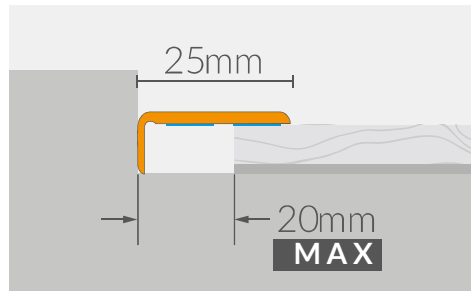

PS1K

MAX
DILATION
20mm

SILICONE
BARRIER
○○○

DIMENSIONS

COLORS

		1,20 m	2,40 m			1,20 m	2,40 m
A1		5905167815175	5905167815311	W6		5905167815243	5905167815380
A3		5905167815182	5905167815328	W8		5905167815250	5905167815397
W1		5905167815199	5905167815335	W9		5905167815267	5905167815403
W2		5905167815205	5905167815342	W10		5905167815274	5905167815410
W3		5905167815212	5905167815359	W11		5905167815281	5905167815427
W4		5905167815229	5905167815366	W25		5905167815298	5905167815434
W5		5905167815236	5905167815373	W27		5905167815304	5905167815441
		12 pcs	4 pcs			12 pcs	4 pcs