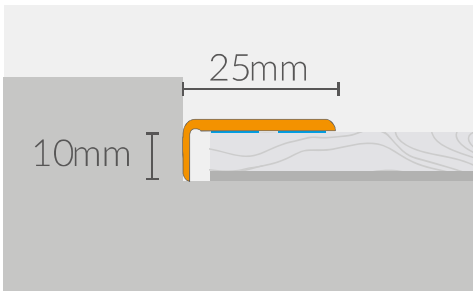

PS1K

MAX
DILATION
20mm

SILICONE
BARRIER
○○○

DIMENSIONS

COLORS

		1,20 m	2,40 m			1,20 m	2,40 m
A1		5905167815175	5905167815311	W6		5905167815243	5905167815380
A3		5905167815182	5905167815328	W8		5905167815250	5905167815397
W1		5905167815199	5905167815335	W9		5905167815267	5905167815403
W2		5905167815205	5905167815342	W10		5905167815274	5905167815410
W3		5905167815212	5905167815359	W11		5905167815281	5905167815427
W4		5905167815229	5905167815366	W25		5905167815298	5905167815434
W5		5905167815236	5905167815373	W27		5905167815304	5905167815441
		12 pcs	4 pcs			12 pcs	4 pcs