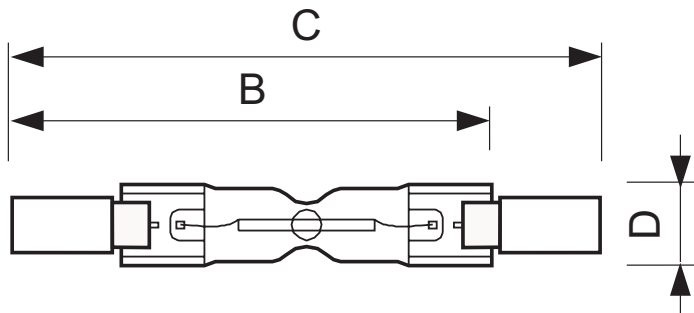

Plusline ES Compact

Produs - Denumire comanda Plusline ES 78mm 2y 120W R7s 230V 1BB
Bucati per pachet 1
Configuratie Impachetare 10X10CC
Pachete per box 100
Cod de bare per produs (EAN1) 8727900852233

Cod de bare per pachet (EAN2) 8727900852240
Cod de bare per box (EAN3) 8727900852257
Cod logistic - 12NC 924587244210
Masa neta per bucata 7.000 gr

Cote

R7s

Plusline ES Compact 78mm 2y 120W R7s 230V 1BB

Product	B (Min)	B (Norm)	B (Max)	C (Max)	D (Max)
DEComp 78mm 2y 120W R7s/18 230V T11 CL	73.3	74.9	76.5	78	11

© 2014 Koninklijke Philips N.V. (Royal Philips)
Toate drepturile rezervate.

Specificațiile pot fi schimbate fără notificare. Informațiile constituie proprietatea Koninklijke Philips N.V. (Royal Philips)

www.philips.com/lighting

2014, Martie 17
Informație ce poate fi modificată