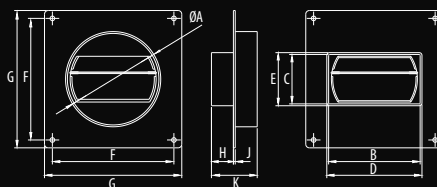

Material: - ABS
Material: - ABS
Материал: - ABS

Wersje standardowe
Standard versions / Стандартные исполнения
007-0233 D/UZP Ø104/110x55

D/UZP

[Ø104/110x55]

RYSUNEK TECHNICZNY / TECHNICAL DRAWING / ЧЕРТЕЖ

WYMIARY / DIMENSIONS / РАЗМЕРЫ

	A	B	C	D	E	F	G	H	J	K
D/UZP	100	110	55	114	58	133	150	24	2	50

SPOSÓB MONTAŻU / INSTALLATION METHODS / РАЗМЕРЫ