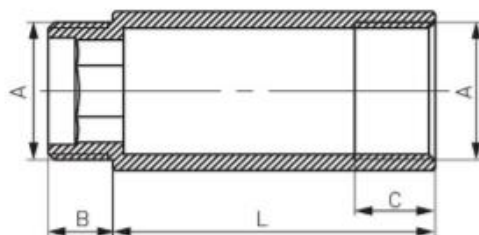

Kod: P

Prelungitor alamă

<https://www.ferro.ro/produs-3309-P.html>

Cod	A	B [mm]	C [mm]	L [mm]	Ambalare pungă	Ambalare bax
P10Z	G1/2	10	8,5	10	10	540
P110Z	G3/4	12	8	10	10	400
P15Z	G1/2	10	12	15	10	460
P115Z	G3/4	12	13	15	10	330
P20Z	G1/2	10	12	20	10	420
P120Z	G3/4	12	15	20	10	290
P25Z	G1/2	10	12	25	10	360
P125Z	G3/4	12	15	25	10	240
P30Z	G1/2	10	12	30	10	300
P130Z	G3/4	12	15	30	10	200
P40Z	G1/2	10	12	40	10	240
P140Z	G3/4	12	15	40	10	160
P50Z	G1/2	10	12	50	10	200
P150Z	G3/4	12	15	50	10	120
P60Z	G1/2	10	12	60	5	180
P160Z	G3/4	12	15	60	5	120