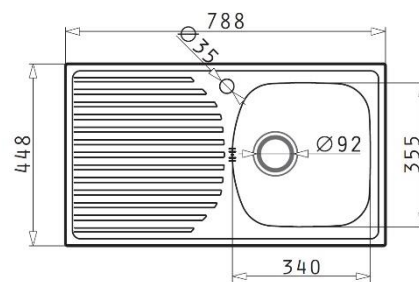

FIȘĂ TEHNICĂ / DESCRIERE PRODUS

CHIUVEȚĂ BUCĂTĂRIE INSET 78*44 1C1P DR SM 1TH

Finisaj	Lucios (Satin)
Tip material	Oțel inoxidabil AISI 204
Dimensiuni (mm)	
Generale	788 x 448
Cuvă (e)	340 x 355
Decupaj blat	768 x 428
Adâncime cuvă (e) (mm)	140
Orientare cuvă (e)	Dreapta
Diametru valvă (e) (mm)	92
Preaplin	Da
Poziție preaplin	Pe cuvă
Gaură pentru montarea bateriei	Da
Diametru gaură de baterie (mm)	Ø35
Tip valvă	Standard, cu sită & dop etanșizare
Accesorii incluse	Valvă, sifon, cleme de fixare, garnitură etanșizare
Garanție*	24luni