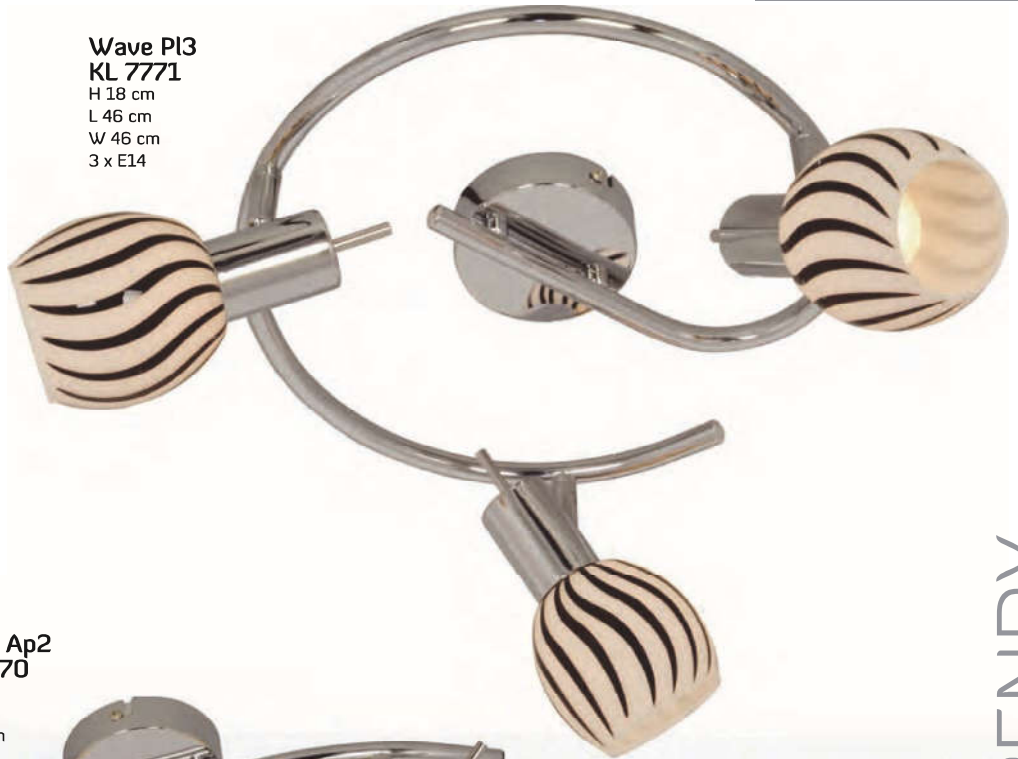

# Wave

**Wave Pl3**  
**KL 7771**  
H 18 cm  
L 46 cm  
W 46 cm  
3 x E14

**Wave Ap2**  
**KL 7770**  
H 17 cm  
L 50 cm  
W 18 cm  
2 x E14

**Wave Ap1**  
**KL 7769**  
H 17,5 cm  
L 9 cm  
W 15 cm  
1 x E14

TRENDY

351