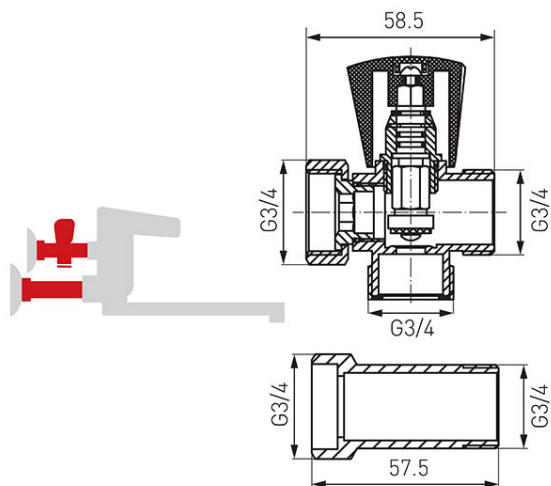

**Cod: Z250**

Robinet colțar și racord D 3/4"

Ambalare cutie: **1, produs cu cod de bare****Ambalare bax: 36**

- agent pentru robineți: apă,
- util pentru a conecta mașina de spălat rufe/vase la o baterie
- crom
- presiune nominală: 1,0 MPa (10 bar)
- temperatură maximă de lucru: 100°C