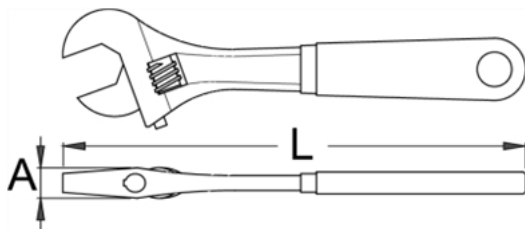

## cheie reglabila - 250/1ADP

### Descriere

- material:crome vanadium
- forjata, calire si revenire totala
- acoperire cromare conform EN12540
- capete polizate
- cu scala
- Manere din doua straturi de plastic
- in conformitate cu standardul ISO 6787