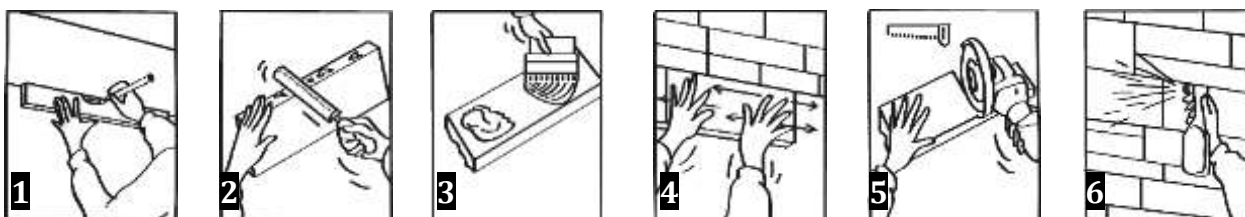

Suprafață în condiții bune, uscată, stabilă. Întodeauna protejată împotriva infiltrațiilor.

Altele: contactați-ne.

Excepții: montarea pe podea, tavan, montarea în locuri umede, expunerea la intemperii, temperaturi mai mari de 50°C.

Depozitarea produsului

La interior, ferit de umezeală și temperaturi extreme.

Instrucțiuni montaj

1. Trasați linii de nivel.
2. Îndepărtați marginile și răzuiți spatele plăcilor pentru o aderență mai bună.
3. Aplicați adezivul (Modulo Colle).
4. Aplicați plăcile pe perete.
5. Tăiați plăcile dacă este nevoie.
6. Aplicați spray-ul de protecție MODULO.