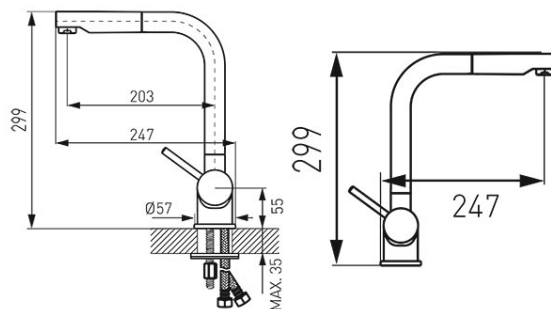

**Kod: BTD4PO**

Toledo - baterie stativă bucătărie cu pipă extractibilă

<https://www.ferro.ro/produs-6010-BTD4PO.html>Cena brutto: **329,99zł**Opakowanie jednostkowe: **1, z kodem kreskowym umożliwiające sprzedaż detaliczną**

- cartuș ceramic
- montare cu un singur orificiu
- aerator M24x1
- pipă mobilă cu duș extractibil
- racorduri flexibile de conectare D3/8" - M10x1
- crom