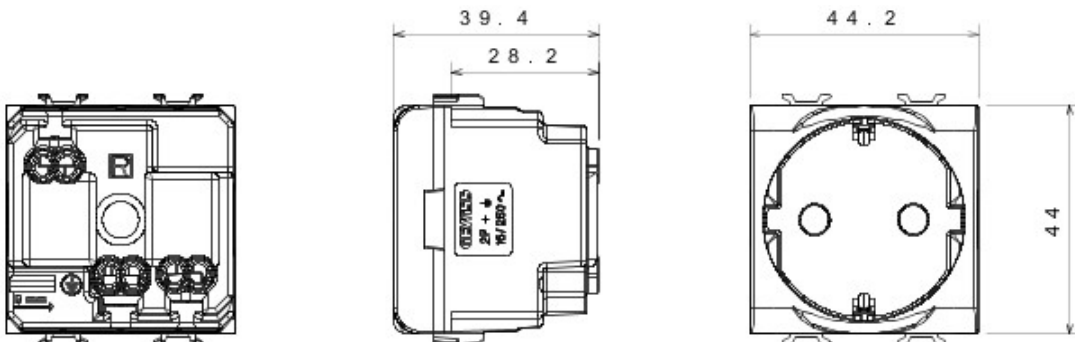

DIMENSIONAL

TECHNICAL SYMBOLOGY

STANDARDS/APPROVALS