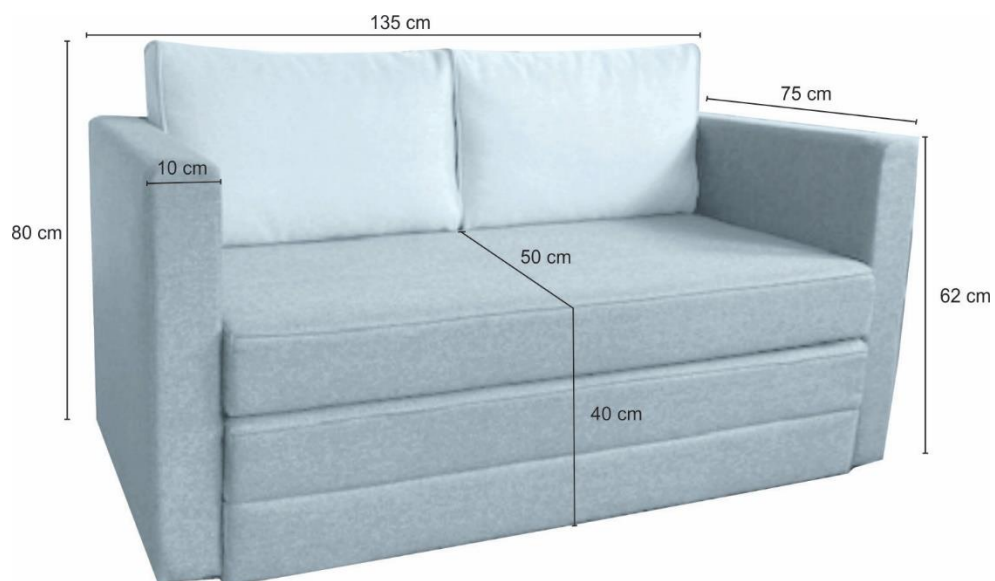

### Dimensiuni canapea:

**Lungime x inaltime cu/fara perne x adancime: 135 x 80-62 x 75 cm**

**Inaltime sezut: 40 cm**

**Lungime sezut: 115**

**Adancime sezut cu perne: 50 cm**

**Latime maner: 10 cm**

## Dimensiuni canapea extinsa:

Suprafata dormit: latime x Adancime 115 x 206 cm

Grosime perna dormit: 13 cm