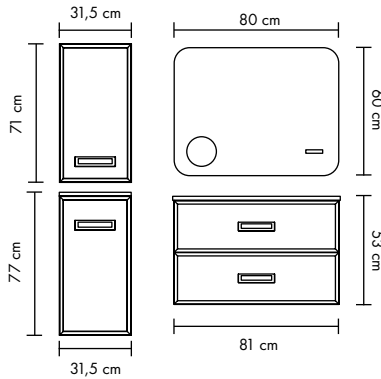

COMP03

p.162-163

Mască cu lavoar / Base con lavabo / Base cabinet with washbasin: **252N (x 1)**

Oglindă / Specchiera / Mirror: **SPR204 (x 1)**

Lampă / Lampada / Lamp: **LAMP906039 (x 1)**

Dulăpioare / Pensili / Cabinets: **272S (x 1) , 270S (x 1)**