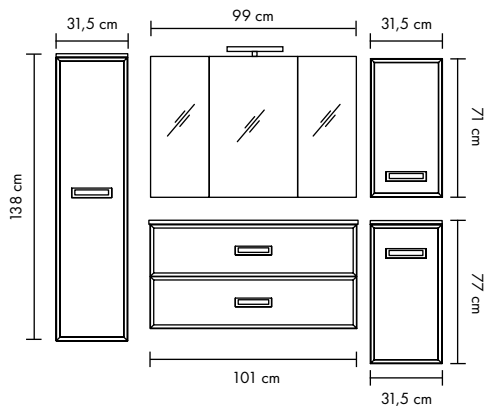

COMP04

p.163-164

Mască cu lavoar / Base con lavabo / Base cabinet with washbasin: **254N (x 1)**

Oglindă / Specchiera / Mirror: **262/EL (x 1)**

Lampă / Lampada / Lamp: **LAMP904207 (x 1)**

Dulăpioare / Pensili / Cabinets: **272D (x 1) , 270D (x 1)**

Coloană / Colonna / Column: **274S (x 1)**