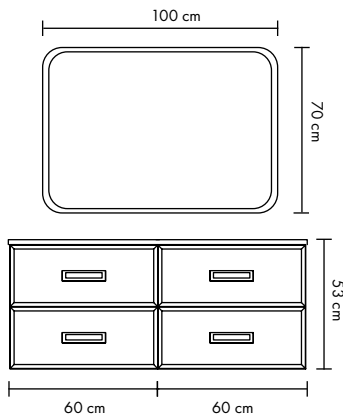

COMP02

p.160-161

Două măști și lavoar ceramic dublu / Due base portalavabo con lavabo in ceramica doppio / Two base cabinet and ceramic washbasin with two sinks: **259 (x 1)**

Oglindă / Specchiera / Mirror: **SPR203 (x 1)**