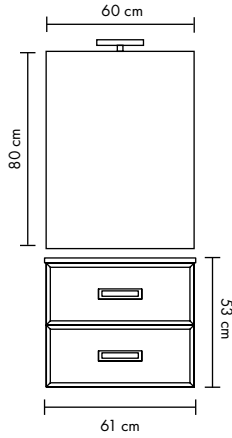

FLY

COMP01

p.158-159

Mască cu lavoar / Base con lavabo / Base cabinet with washbasin: **250N (x 1)**

Oglindă / Specchiera / Mirror: **210/EL (x 1)**

Lampă / Lampada / Lamp: **LAMP906039 (x 1)**