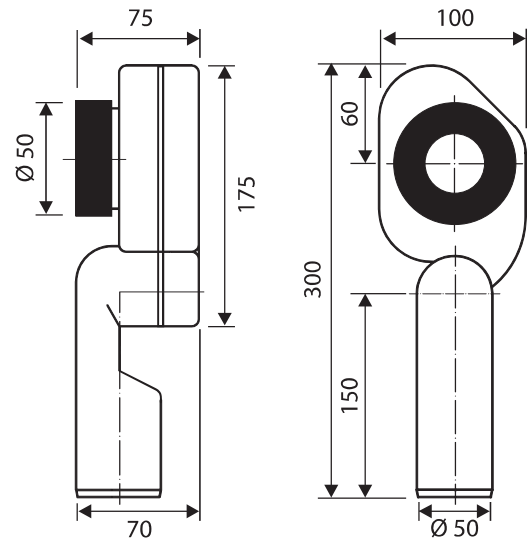

▲ **A50350**  
Sifon încastrat pentru pisoar, ieșire verticală Ø50

Comanda / Order

ART	EAN
A50350	5947041003278

▲ **A50350**  
Concealed urinal trap, vertical outlet Ø50

0,200	280 x 300 x 80	12	768
kg	a x b x c (mm)	buc/pcs	buc/pcs

▲ **A50450**  
Sifon încastrat pentru pisoar, ieșire orizontală Ø50

Comanda / Order

ART	EAN
A50450	5947041003285

▲ **A50450**  
Concealed urinal trap, horizontal outlet Ø50

0,200	240 x 300 x 100	40	1000
kg	a x b x c (mm)	buc/pcs	buc/pcs