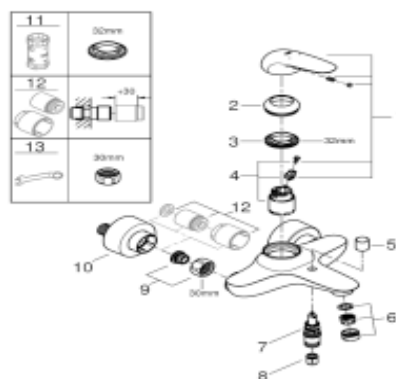

Descrierea produsului:

BATERIE CADĂ MONOCOMANDĂ 1/2"

WAVE

Cod produs: 32286001
EAN: 4005176334917
Culoare: Cromat

Specificatii standard:

montare pe perete
mâner din metal
cartuș ceramic de 35 mm cu **GROHE SilkMove**
cu limitator de temperatură
limitator de debit reglabil
suprafață cromată **GROHE StarLight**
divertor cu revenire automată: cadă/duș
ieșire de duș 1/2" cu valvă sens-unic
integrată
aerator
elemente de fixare ascunse
protecție împotriva refluxului