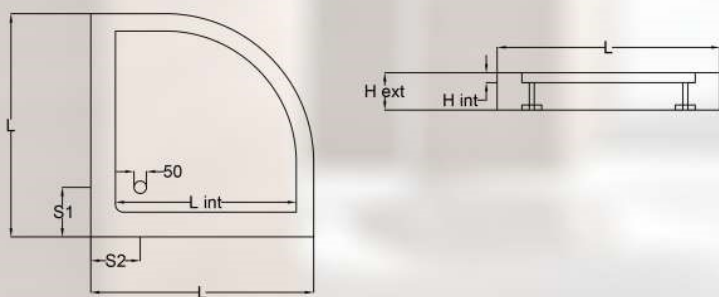

CĂDIȚĂ DUȘ MARTE

Dimensiuni disponibile:

L	H ext.	H int.	S 1
700	140	70	125
800	140	80	180
900	140	90	180

L	Lungime
l	Latime
H ext.	Inaltime exterior
H int.	Adancime
S , S1, S2	Pozitionare sifon
L int.	Lungime interior
l int.	Latime interior

Marte

Forma semirotundă

-Produs fabricat din acril sanitar

-Culoare: Alb

-Dotate cu piciorușe reglabile

-Opțional sifon cădiță duș