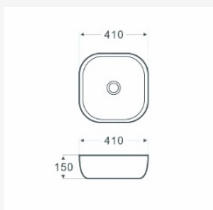

Fisa tehnica

Serie Sanotechnik	Sanotechnik
Codul de produs al producatorului	K420
Tip	Lavoar
Dimensiuni	41 x 41 x 14.7 cm
Montaj	Pe blat
Decor	Alb
Caracteristici	Fara gaura de preaplin , SLIM
Material	Ceramic
Model	Aplicat
Locatie de utilizare	Interior
Locatii	Baie
Garantie	24 luni