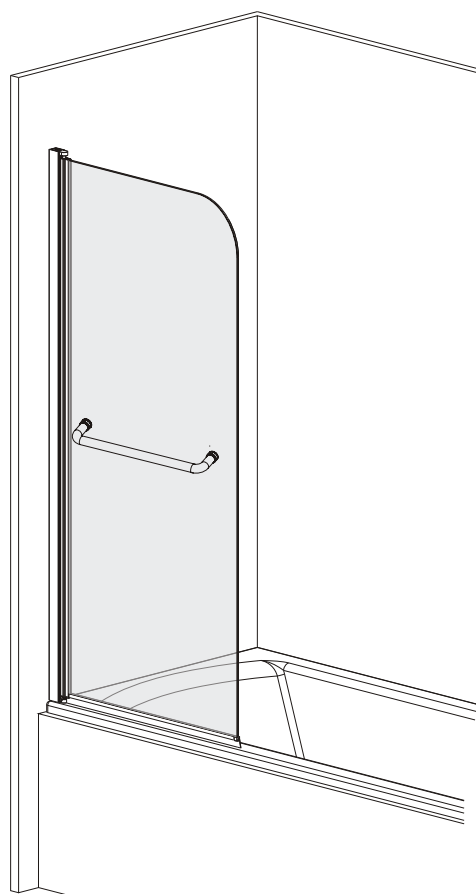

1. D Montageanleitung
   E Mounting Instruction
   HR Uputi za upotrebu
   SLO Navodlilo za monta o kadi
   HU Útmutató a zuhanykabin beszereléséhez
   RO Instructiuni de montaj
   CZ Návod k montá I vany
   SK Návod na montáž
   TR Montaj Klavuzu
   BG Инструкции за монтаж

201403

SANOTECHNIK
Handelsgesellschaft m.b.H.
Industriestraße 5
A-2752 Wöllersdorf
Tel.: +43 2622 / 421 93 0
Fax: +43 2622 / 421 93 6
office@sanotechnik.at
www.sanotechnik.com

SANOTECHNIK Hungária Kft.
MAGYARORSZÁG
Nagytétényi út 112
H-1222 BUDAPEST
Tel.: (+36 1) 424 06 70
Fax: (+36 1) 424 06 79
info@sanotechnik.hu
www.sanotechnik.com

SC Sanotechnik COM Rumänien S.R.L
ROMANIA
Tancabesti, DN 1, KM 26,5
Com. Snagov, jud. Ilfov
Tel.: +40 21 350 13 43
Fax: +40 21 350 13 44
office@sanotechnik.ro
www.sanotechnik.com

SANOTECHNIK d.o.o.
SLOVENIJA
Stritarjevca ulica 24
SI-2000 MARIBOR
Tel. +3862/4213350
Fax +3862/4213358
info@sanotechnik.si
www.sanotechnik.com

SANOTECHNIK-MAUROD s.r.o.
SLOVAKIA& CZECHIA
Sládkovičova 69
SK-953 01 Zlaté Moravce
Tel.: +421/376 426 245
Fax : +421/376 426 246
maurod@maurod.sk
www.sanotechnik.com

Sanotechnik Bulgaria Ltd.
BULGARIA
3, Georgi Benev St.
BG-4003 Plovdiv
Tel: +359 32 961101
Fax: +359 32 961102
office@sanotechnik.bg
www.sanotechnik.com

SANOTECHNIK®
INTERNATIONAL