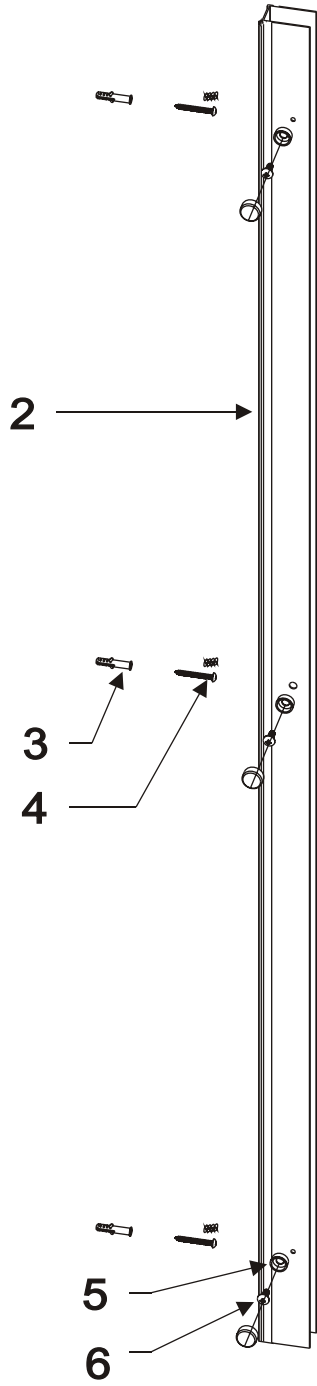

## Fisa tehnica

---

<b>Serie Sanotechnik</b>	Sanotechnik
<b>Codul de produs al producatorului</b>	E1480C
<b>Tip de dus</b>	Usa batanta
<b>Sistem usa</b>	Batanta
<b>Dimensiuni</b>	80x140 cm
<b>Montaj</b>	Stanga /dreapta
<b>Sticla cabine de dus</b>	6 mm
<b>Decor de sticla</b>	Transparent
<b>Caracteristici</b>	Sticla securizata , tratament EASYCLEN
<b>Material profil</b>	Aluminiu
<b>Tip produs</b>	Paravan cada
<b>Locatie de utilizare</b>	Interior
<b>Locatii</b>	Baie
<b>Domeniu de utilizare</b>	Cada
<b>Garantie</b>	24 luni

- D Montageanleitung  
 E Mounting Instruction  
 HR Uputi za upotrebu  
 SLO Navodlilo za monta o kadi  
 HU Útmutató a zuhanykabin beszereléséhez  
 RO Instructiuni de montaj  
 CZ Návod k montá I vany  
 SK Návod na montáž  
 TR Montaj Klavuzu  
 BG Инструкции за монтаж

SW 4