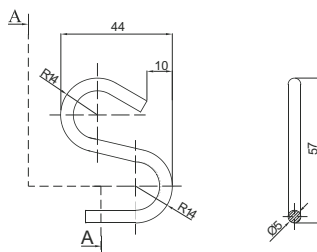

Agățător prosop

30

Acoperire: crom

8. Protecții sertare și cabinete

Art. 930/G

31

Protecție din material plastic, pentru panoul de jos al cabinetului, pentru zona de sub chiuvetă, cu garnituri laterale demontabile (opționale), cu adâncimea maximă de 580 mm și cu posibilitatea decupării unei porțiuni din latura din spate până la o adâncime de 490 mm, precum și din lateral pentru ajustarea lățimii.