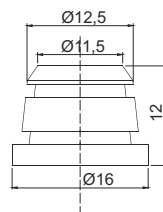

Terminație bară bucătărie

29

Acoperire: crom