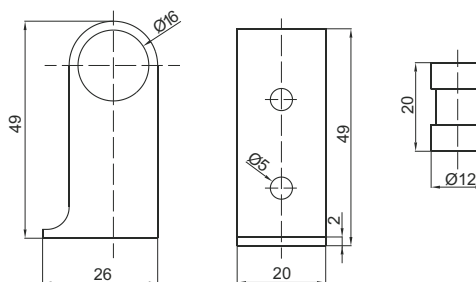

ACCESORII DE BUCĂTĂRIE

7. Accesorii bară de bucătărie

Suport bară de bucătărie

28

Acoperire: crom

Terminație bară bucătărie

29

Acoperire: crom