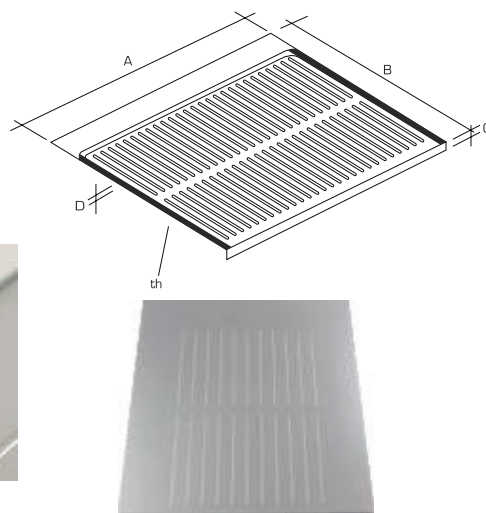

Agățător prosop

30

Acoperire: crom

8. Protecții sertare și cabinete

Art. 930/G

31

Protecție din material plastic, pentru panoul de jos al cabinetului, pentru zona de sub chiuvetă, cu garnituri laterale demontabile (opționale), cu adâncimea maximă de 580 mm și cu posibilitatea decupării unei porțiuni din latura din spate până la o adâncime de 490 mm, precum și din lateral pentru ajustarea lățimii.