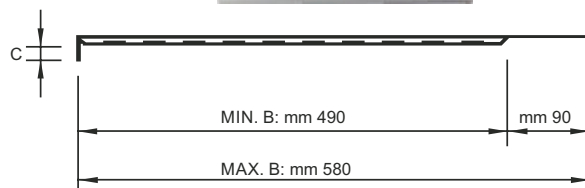

Agățător prosop

30

Acoperire: crom

8. Protecții sertare și cabinete

Art. 930/G

31

Protecție din material plastic, pentru panoul de jos al cabinetului, pentru zona de sub chiuvetă, cu garnituri laterale demontabile (opționale), cu adâncimea maximă de 580 mm și cu posibilitatea decupării unei porțiuni din latura din spate până la o adâncime de 490 mm, precum și din lateral pentru ajustarea lățimii.