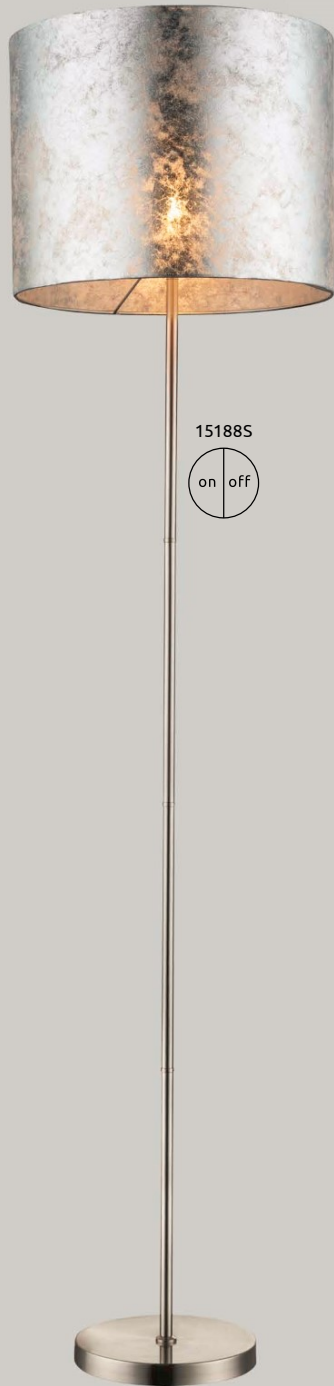

15188H3

15188D3

15188T3

## Amy I

15188D3	excl. 1x E27 60W	VPE: 1	Ø40cm ↓ 38cm	nickel matt, textile silver leaf, acrylic crystals
15188H3	excl. 1x E27 60W	VPE: 1	Ø40cm ↓ 140cm	
15188T3	excl. 1x E27 60W	VPE: 4	Ø32cm ↓ 56cm	

15188D

15188H2

15188H1

15188H

## Amy I

<b>15188H1</b>	excl. 3x E27 60W	VPE: 1	Ø53cm ↓ 140cm	nickel matt, textile silver leaf, plastic, acrylic
<b>15188H</b>	excl. 1x E27 60W	VPE: 1	Ø40cm ↓ 140cm	nickel matt, textile silver leaf, plastic, acrylic
<b>15188D</b>	excl. 3x E14 40W	VPE: 1	Ø40cm ↓ 17,5cm	nickel matt, textile silver leaf, plastic, acrylic
<b>15188H2</b>	excl. 3x E27 60W	VPE: 1	↔ 65cm x 25cm ↓ 140cm	nickel matt, textile silver leaf, plastic