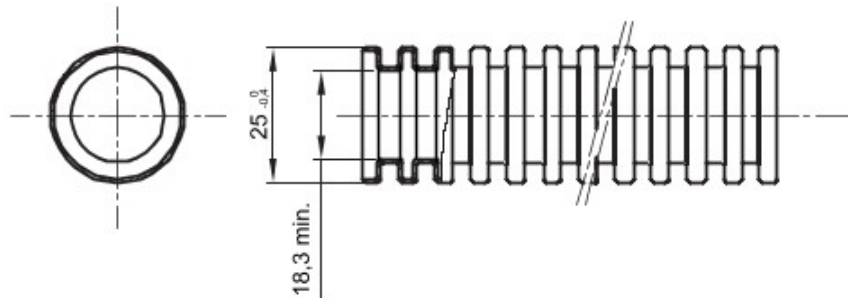

Tuburi de protecție flexibile protejate, gama FK15, realizate din PVC: clasificare 3321, disponibile în șapte diametre, de la 16 la 63 mm, în versiuni cu sau fără sondă de tras cablul, și în șase culori diferite, pentru a permite identificarea diferitelor linii electrice. Adecvat pentru sisteme electrice și/sau transmisii de date pentru instalare: montaj preponderent încastrat în podele, pereți și/sau tavane, precum și în tavane false sau podele flotante.

Culoare	Negru	Material	PVC
Tip	fără sondă de tras cablul	Tuburi Ø (mm)	25
Glow Test conductori	960 °C	Electrocod	2112
Rezistență la comprimare	3 (Mediu - 750 N)	Rezistență la impact	3 (Mediu - 2 J)
Rezistență la îndoire	2 (Pliabil)	Caracteristici electrice	2 (Cu caracteristici de izolație electrică)
Protecție la pătrunderea de obiecte solide fără accesorii	0	Protecție la pătrunderea apei	0
Rezistență la coroziune	PVC cu rezistență naturală la coroziune	Rezistență la incendii	1 (Fără propagare de flăcări)
Rezistența izolației	100 MO la 500V pentru 1 minut	Rigiditate dielectrică	2000 V la 50 Hz pentru 15 minute
Protecție la pătrunderea de obiecte solide cu cuplaj GF	4	Standard	EN 61386-1 EN 61386-22
Clasificare	3321		

### DIMENSIONAL