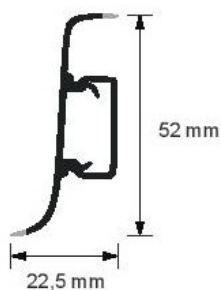

PVC 10456

2,5 m
40 buc/pcs/stück

**PLINTĂ CU CANAL CABLU
ȘI MARGINI FLEXIBILE
PENTRU PARCHET**

**PVC SKIRTING BOARD WITH CABLE CHANEL
FOR FLOOR**

**SOCKELLEISTE MIT KABELKANAL
UND FLEXIBLEN KANTEN
FÜR PARKETTBODEN**

ACCESORII / ACCESORIES /
ZUBEHÖR

RO Plinta pentru parchet cu canal cablu se folosește pentru finisarea și mascarea rostului de dilatație între parchet și perete. Este dotată cu canal pentru cablu, pentru a ascunde firele electrice inestetice (cablu internet / TV etc.). Marginile flexibile etanșează împotriva prafului și umidității, protejează peretele de zgârieturi / murdărie, cauzate de ex. de aspirator, pantofi, mobilier etc. Este disponibilă într-o gamă largă de culori, pentru a facilita o potrivire perfectă cu parchetul. Marginile flexibile ascund eventualele denivelări ale pereților și podelei.