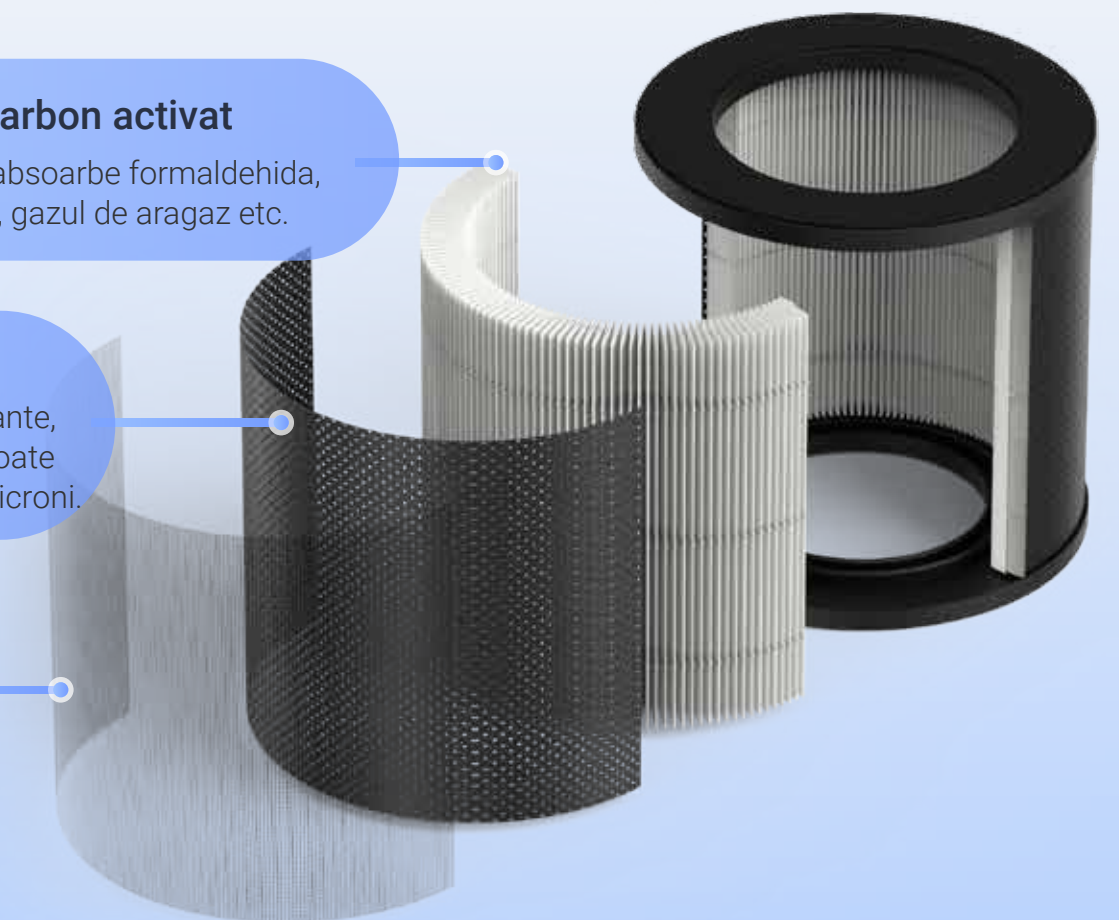

Filtru de carbon activat

Temporizator de pornire/oprire

De dimensiuni mici, dar suficient de puternic pentru o întreagă încăpere

Purificatorul de aer cu ioni funcționează la o rată de livrare a aerului curat (CADR) de 250 de metri cubi pe oră pentru a filtra aerul chiar și în încăperi mari, de până la 30 de metri pătrați.

Tehnologie de filtrare în trei pași

Majoritatea oamenilor nu știu că aerul din locuința lor poate fi de până la 5 ori mai poluat decât aerul de afară. Dar acum, dotat cu un sistem de filtrare în 3 pași, purificatorul de aer de la EZVIZ vă asigură că puteți respira aer fără praf, polen, bacterii și virusuri. Elimină chiar și mirosurile neplăcute dintr-o locuință nouă.

Pasul 1: Pre-filtru din plasă de nylon

Reține particulele mari precum firele de păr uman, fibrele, praful etc., de dimensiuni cuprinse între 10 și 70 de micrometri.

Pasul 2: Filtru HEPA H13

Filtrează polenul, mușchiul și sporii de plante, mătreața de la animalele de companie și toate particulele cu dimensiuni mai mari de 0,3 micrometri.

Pasul 3: Filtru de carbon activat

Neutralizează mirosurile și absoarbe formaldehida, benzenul, fumul de tutun, gazul de aragaz etc.

Îndepărtează până la 99,97% din particulele din aer datorită filtrului HEPA H13