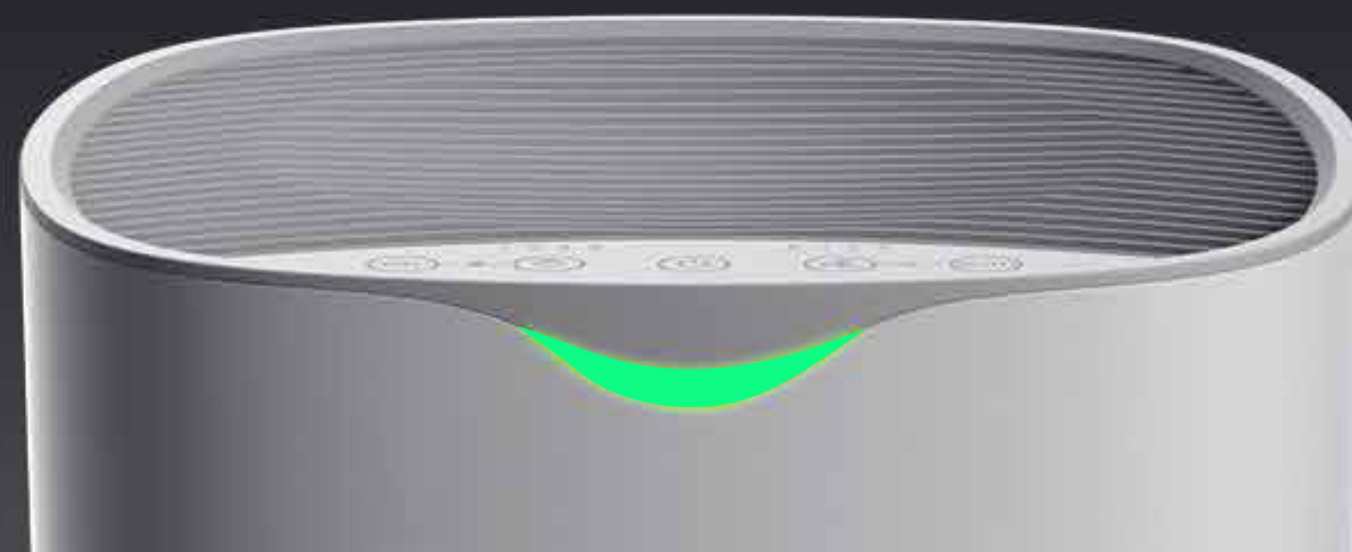

Inel colorat intuitiv pentru vizualizarea calității aerului

Inelul cu LED-uri indică nivelul de poluare în trei culori, astfel încât să știți în orice moment, dintr-o privire, care este calitatea aerului din locuința dvs.

Proaspăt și curat

Ușor poluat

Puternic poluat